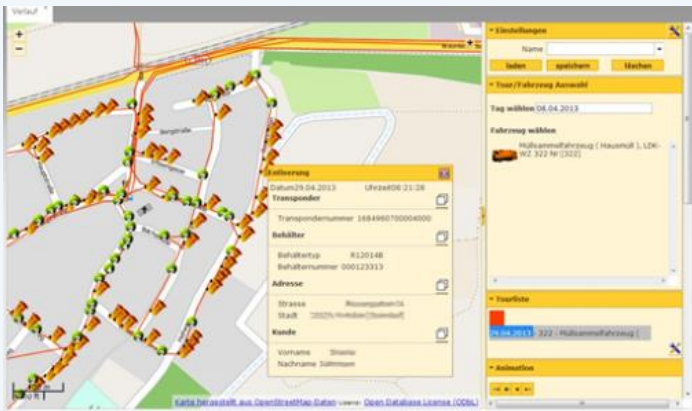

- Status de llenado online
- Status grupal de llenado
- Alarma de Tope de llenado
- Rutas inteligentes
- Analíticas de dimensionamiento
- Detección de fuego

30% MENOS
COSTOS DE
RECOLECCIÓN

ANALITICAS DE
LOS
CONTENEDORES

OPTIMIZA USO DE
FLOTA

Para más información escribanos a:

hola@yeap-iot.com

YEAP!